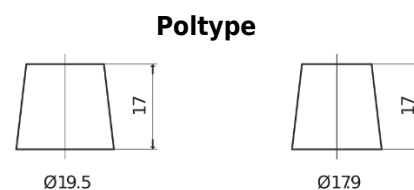

**Produkt oversigt**

Batterier til Marine og Fritid

**Equipment GEL ES1600**

Bestil nr.	ES1600
Technology	GEL
EAN/GTIN	3661024035767
Spænding	12 V
Kapacitet	140 Ah
Watt hour	1600 Wh
Længde	513 mm
Bredde	223 mm
Højde	223 mm
Kasse størrelse	D05
Polstilling	ETN 3
Poltype	EN taper post
Bundbespænding	B0
Vægt (med forbehold)	47.00 kg