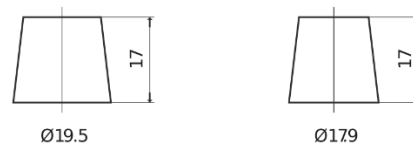

Produkt oversigt

Batterier til Lastbiler, Busser, Entreprenør, Landbrug

PowerPRO EF1250

Bestil nr.	EF1250
Technology	Flooded
EAN/GTIN	3661024037945
Spænding	12 V
Kapacitet	125 Ah
CCA	850 A
Længde	349 mm
Bredde	175 mm
Højde	285 mm
Kasse størrelse	D03
Polstilling	ETN 0
Poltype	EN taper post
Bundbespænding	B0
Vægt (med forbehold)	31.00 kg

Polstilling

Poltype

Bundbespænding

Design, funktioner og specifikationer kan ændres uden varsel. Vi fraskriver os enhver repræsentation eller garanti, udtrykkelig eller underforstået, vedrørende data eller anbefalinger og er under ingen omstændigheder ansvarlige for tab eller skader, der hævdes at være opstået som følge heraf. Nogle produkter er muligvis ikke tilgængelige på dit lokale marked.