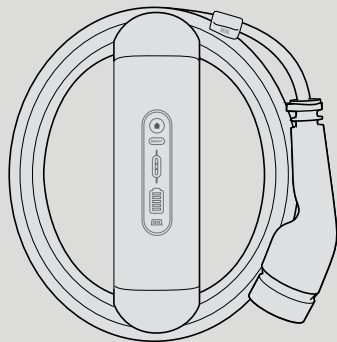

Specifikationer

Sikkerhet og beskyttelse:

IP 45
IK 10
Brandklassificering: Klasse II
Overspændingskategori: III
Overophedningsbeskyttelse: Intern sensor

Standard og certificering:

CE
IEC 61851
IEC 62955

Strøm og dimensioner:

Net: TN / IT / TT
Sikringsstørrelse: 20A
RCD: 30mA AC og 6mA DC
Maks kabelstørrelse: 4mm²
Afisoleringslængde: 9-11mm

Garanti:

5 år (Norge)

Genbrug:

EE-affald / Elektronisk

Inklusive:

Ladestation

Vægbeslag

Værktøj og skruer/plugs

2 x endedækselskruer

1 x fastgørelsesskrue

4 x vægskruer

4 x rawlplugs til vægskruer

Torx bit TX15