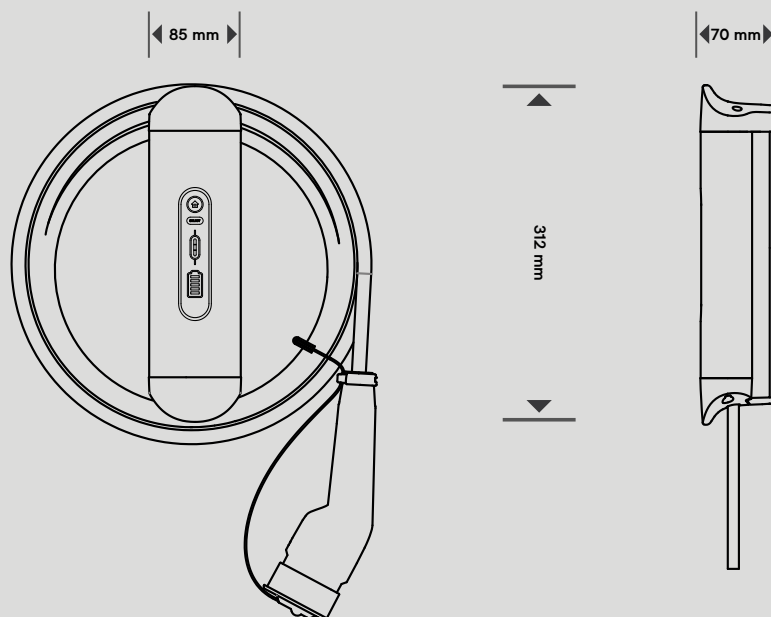

Specifikationer

Dimensionering:

Generelt:

Art. nr: 712800
El. nr: 1500913 (Norge)
EAN: 7042287128001
Dimension (mm): L: 312 x B: 85 x H: 70
Vekt: 2,5 kg
Driftstemperatur: -40 til +50
Opbevaringstemperatur: -50 to +85
Materiale i ladeenheden: Aluminium

Lading:

Ladeeffekt: 1,4 - 4,6kW
Strøm: 6 - 20A (justerbar)
Spænding: 230 VAC (1-fase, 50-60Hz)
Lademodus: Mode3
Tilkobling til bil: Type 2
Ladekabel: Inkluderet, 6m