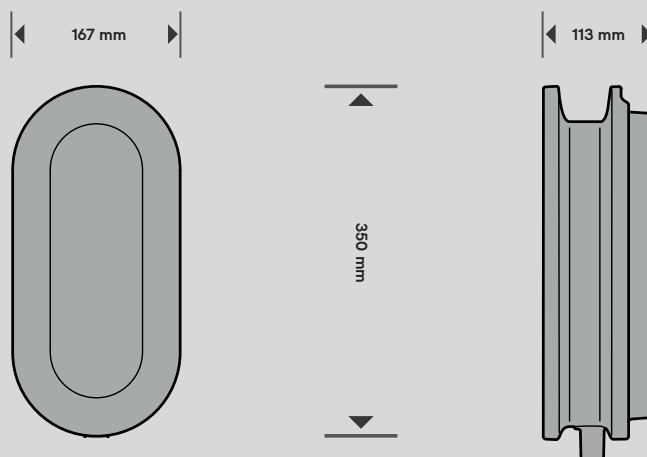

Specifikation

Mål: